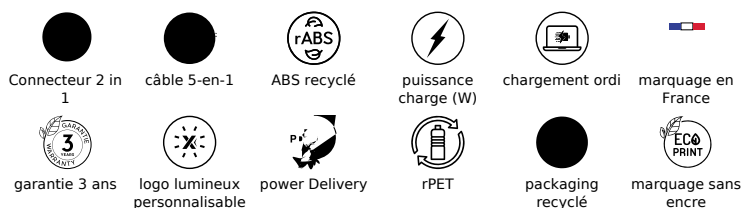

C35 - Câble Dual 65W 5-en -1

Câble 65 W avec embout dual innovant (USB-C et USB-A) et logo lumineux, équipé de trois connecteurs et un cordon en rPET (plastique issu de bouteilles recyclées).

Grâce à sa puissance de 65 W, il permet de recharger efficacement un ordinateur portable ainsi que de nombreux autres appareils électroniques.

Il peut recharger simultanément deux à trois appareils.

Solution complète clé en main :

Personnalisation sur une seule face et pochette en TPU recyclable avec carte en papier recyclé, pour une présentation premium et responsable.

Pour mieux comprendre le fonctionnement de ce câble, consultez notre Guide des câbles.

Spécifications techniques

Personnalisation

Zones de marquage possibles (selon les références et l'origine du stock) :

- logo lumineux sur 1 face - 18 x 18 mm
- quadri recto/verso sur la cartonnnette - 175 x 55 mm

Packaging

- Livré dans une pochette en TPU recyclable avec cartonnnette en papier recyclé.
- Dimensions : 20 x 7 cm
- En option : boîte cadeau en carton recyclé
- Dimensions de la boîte : 20,9 x 4,5 x 2,1 cm
- Nombre de pièces par carton : 200
- Dimensions du carton : 50,0 x 30,0 x 30,0 cm
- Poids du carton : 9,6 kg